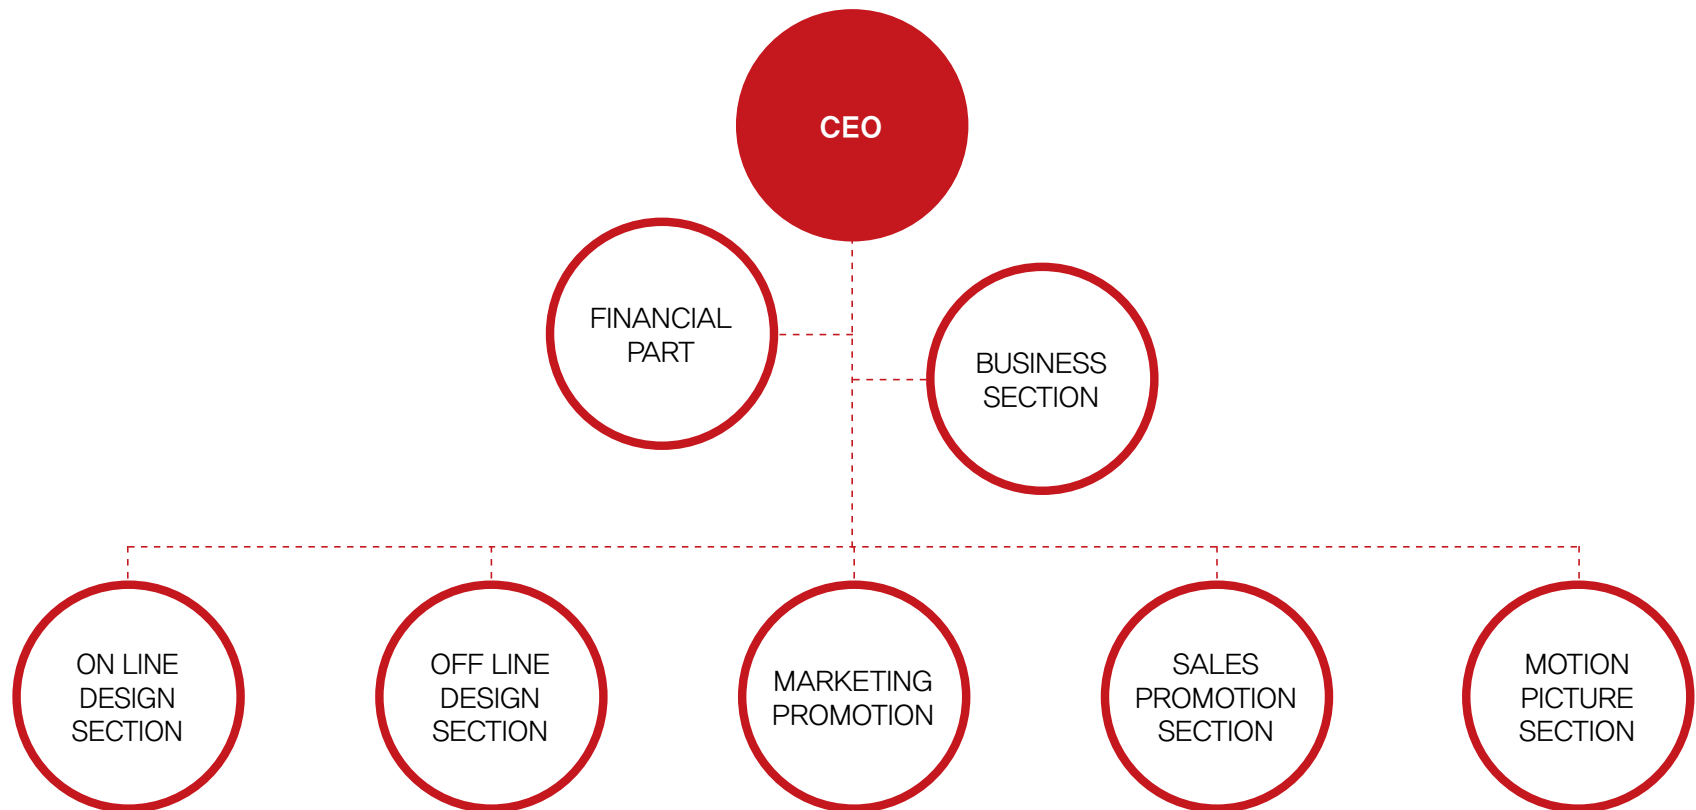

JCC 조직도

영업에서부터 기획까지 맞춤형 Manpower를 실현한
조인트크리에이티브의 조직 구성은 다음과 같습니다