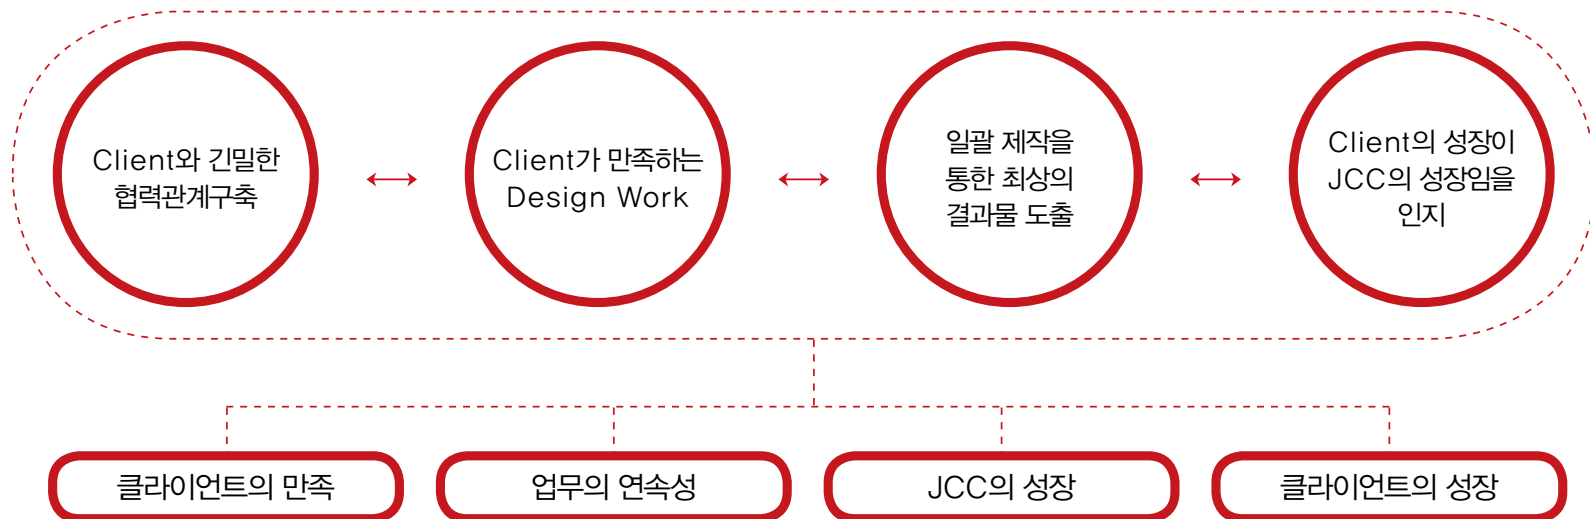

JCC의 경영방침

JCC 회사개요

2001년 1월에 설립된 (주)조인트크리에이티브
조인트크리에이티브의 조직 구성은 다음과 같습니다

회 사 명 (주)조인트크리에이티브 (JOINT CREATIVE CO.,LTD.)

대 표 박 형 우

등 록 광고기획 및 광고대행 (ON & OFF 광고물 제작 외)

직 원 수 28명

설립년도 2001년 1월 8일